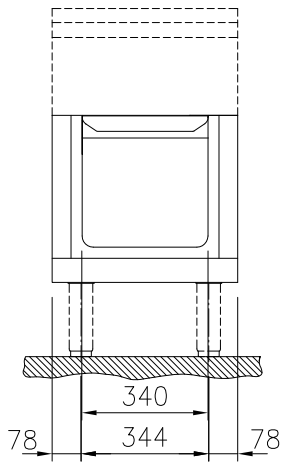

#### Pos.

500 mm brett underskåp med 1 dörr, tillverkad enligt DIN 18860\_2 med 70 mm indragen sockel. Tillverkad i en robust ramkonstruktion i 2 mm och 3 mm i 1.4301 (AISI 304). 2 mm arbetsyta i 1.4301 (AISI 304). Släta arbetsytor som är enkla att rengöra. THERMODUL-anslutningssystem ger arbetsytor med minimala skarvar som gör att fett och smuts inte kan tränga ner mellan enheterna. Skåpet med dörr rymmer GN 1/1-kantiner.

### Huvudfunktioner

- Servicevänlig, alla viktiga komponenter kan nås från framsidan.
- THERMODUL-anslutningssystemet ger en arbetsyta utan skarvar som inte släpper igenom smuts när enheterna är sammankopplade. Detta underlättar då en enhet behöver avlägsnas vid byte eller service.
- Enheten konstruerad enligt DIN 18860\_2 med 70 mm indragen sockel.
- Skåpfack för förvaring av kastruller, grytor, plåtar etc.

### Övriga Tillbehör

- Rostfri frontsockel, 500mm lång, höjd = 200 mm PNC 912631
- Rostfri sidsockel, höger o vänster, installation mot vägg, 850mm djup, höjd = 200 mm PNC 912659
- Rostfri sidsockel, höger o vänster, rygg-mot-rygg, 1700mm djup, höjd = 200 mm PNC 912662
- Rostfri sidopanel (12mm), 850x700mm, höger sida, för enhet med högbakkant PNC 913003
- Rostfri sidopanel (12mm), 850x700mm, vänster sida, för enhet med högbakkant PNC 913004
- Hylla TL80/85/90 en sida +TL80 två sidor skåpbredd 340 PNC 913233
- Sidoförstärkt panel endast i kombination med sidohylla, mot vägginstallationer, höger PNC 913261
- Sidoförstärkt panel endast i kombination med sidohylla, för mot vägginstallation, vänster PNC 913262
- Hyllfixering (gejderstege) PNC 913279

Front

Sida

Topp

**Viktig information**

Yttermått, bredd	
588581 (MB1DCAE000)	500 mm
Yttermått, djup	850 mm
Yttermått, höjd	450 mm
Skåputrymmets invändiga dimensioner (bredd):	340 mm
Skåputrymmets invändiga dimensioner (höjd):	330 mm
Skåputrymmets invändiga dimensioner (djup):	715 mm
Nettovikt:	22 kg