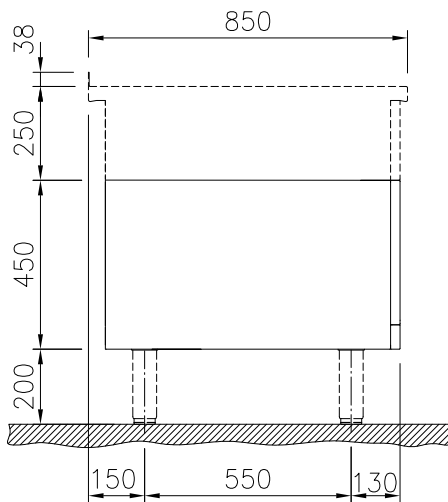

#### Pos.

500 mm brett underskåp med 1 dörr, tillverkad enligt DIN 18860\_2 med 70 mm indragen sockel. Tillverkad i en robust ramkonstruktion i 2 mm och 3 mm i 1.4301 (AISI 304). 2 mm arbetsyta i 1.4301 (AISI 304). Släta arbetsytor som är enkla att rengöra. THERMODUL-anslutningssystem ger arbetsytor med minimala skarvar som gör att fett och smuts inte kan tränga ner mellan enheterna. Skåpet med dörr rymmer GN 1/1-kantiner.

### Konstruktion

- Hygienic design of the open base cupboard with large round edges.
- 2 mm arbetsyta i 1.4301 (AISI 304).
- IPX5 kapslingsklass
- Plan yt konstruktion för att lätt rengöra ytorna.
- Lagringsutrymme i botten av enheten för GN 1/1 kantiner.
- Självbärande konstruktion.

### Övriga Tillbehör

- Rostfri frontsockel, 500mm lång, höjd = 200 mm PNC 912631
- Rostfri sidsockel, höger o vänster, installation mot vägg, 850mm djup, höjd = 200 mm PNC 912659
- Rostfri sidsockel, höger o vänster, rygg-mot-rygg, 1700mm djup, höjd = 200 mm PNC 912662
- Rostfri sidopanel (12mm), 850x700mm, höger sida, för enhet med högbakkant PNC 913003
- Rostfri sidopanel (12mm), 850x700mm, vänster sida, för enhet med högbakkant PNC 913004
- Hylla TL80/85/90 en sida +TL80 två sidor skåpbredd 340 PNC 913233
- Sidoförstärkt panel endast i kombination med sidohylla, mot vägginstallationer, höger PNC 913261
- Sidoförstärkt panel endast i kombination med sidohylla, för mot vägginstallation, vänster PNC 913262
- Hyllfixering (gejderstege) PNC 913279

Front

Sida

Topp

**Viktig information**

Yttermått, bredd	
588581 (MB1DCAE000)	500 mm
Yttermått, djup	850 mm
Yttermått, höjd	450 mm
Skåputrymmets invändiga dimensioner (bredd):	340 mm
Skåputrymmets invändiga dimensioner (höjd):	330 mm
Skåputrymmets invändiga dimensioner (djup):	715 mm
Nettovikt:	22 kg