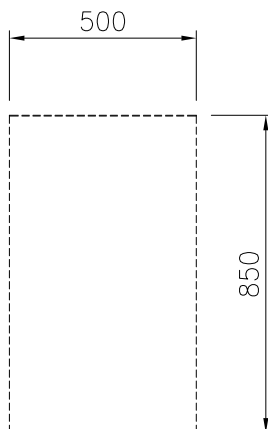

### Övriga Tillbehör

- Rostfri frontsockel, 500mm lång, höjd = 200 mm PNC 912631
- Rostfri sidsockel, höger o vänster, installation mot vägg, 850mm djup, höjd = 200 mm PNC 912659
- Rostfri sidsockel, höger o vänster, rygg-mot-rygg, 1700mm djup, höjd = 200 mm PNC 912662
- Rostfri sidopanel (12mm), 850x700mm, höger sida, för enhet med högbakkant PNC 913003
- Rostfri sidopanel (12mm), 850x700mm, vänster sida, för enhet med högbakkant PNC 913004
- Hylla TL80/85/90 en sida +TL80 två sidor skåpbredd 340 PNC 913233
- Sidoförstärkt panel endast i kombination med sidohylla, mot vägginstallationer, höger PNC 913261
- Sidoförstärkt panel endast i kombination med sidohylla, för mot vägginstallation, vänster PNC 913262
- Hyllfixering (gejderstege) PNC 913279

Front

Sida

Topp

**Viktig information**

Yttermått, bredd	
588581 (MB1DCAE000)	500 mm
Yttermått, djup	850 mm
Yttermått, höjd	450 mm
Skåputrymmets invändiga dimensioner (bredd):	340 mm
Skåputrymmets invändiga dimensioner (höjd):	330 mm
Skåputrymmets invändiga dimensioner (djup):	715 mm
Nettovikt:	22 kg